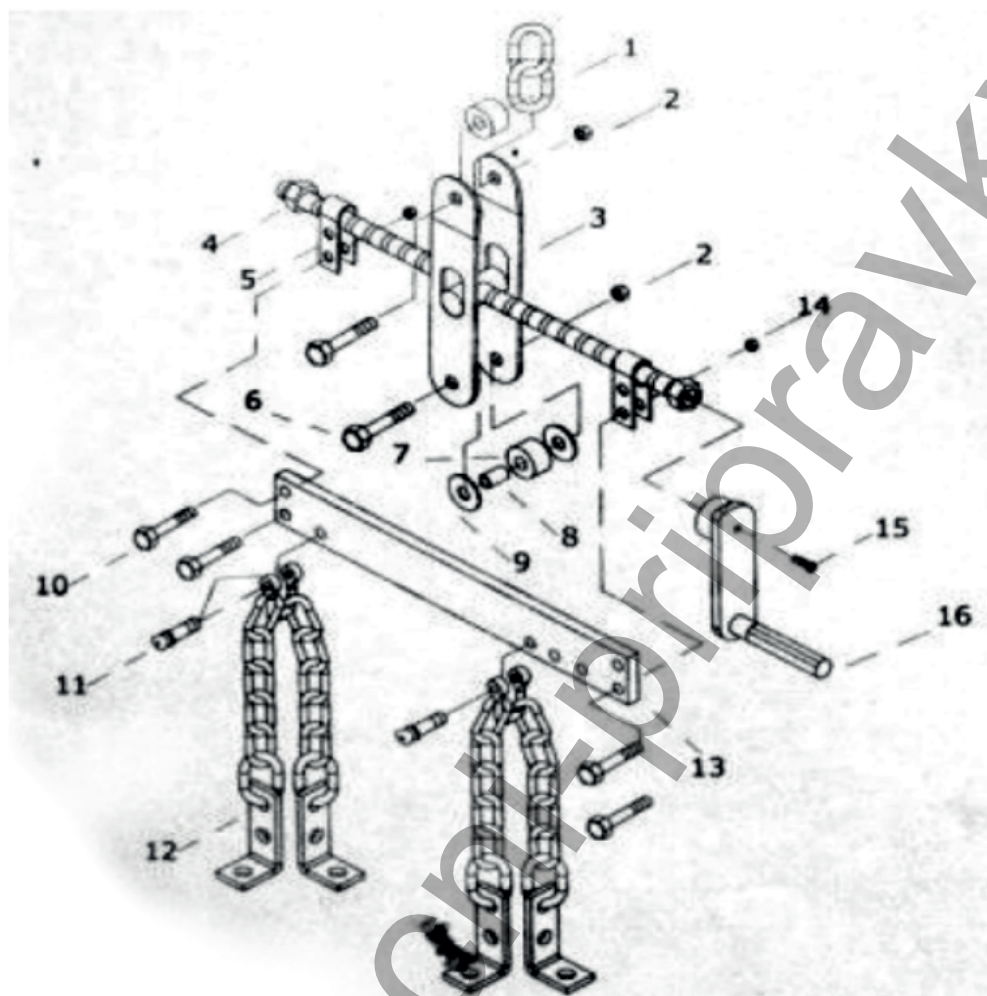

MATABRO®

MANUÁL

MODEL: MB-BALHOOK ZNAČKA: **MATABRO®**

Před prvním použitím produktu si pozorně přečtěte tento návod. Uživatel je povinen seznámit se se všemi pokyny nezbytnými pro bezpečné používání a provoz a porozumět všem rizikům, která mohou při provozu vzniknout.

1-Řetěz	2-Pojistný šroub M12	3-Krytka	4-Šroub	5-Konektor
6-Šroub M12x45	7-Válec	8-Válec	9-Těsnění	10-Šroub M10x25
11-Čep	12-Řetěz	13-Rám	14-Pojistný šroub M10	15-Šroub
16-Rukojeť				

POUŽITÍ

Používá se pro dílenské jeřáby. Umožňuje správné umístění předmětu zavěšeného na něm. S jeho pomocí snadno vyvážíte zvednutý předmět.