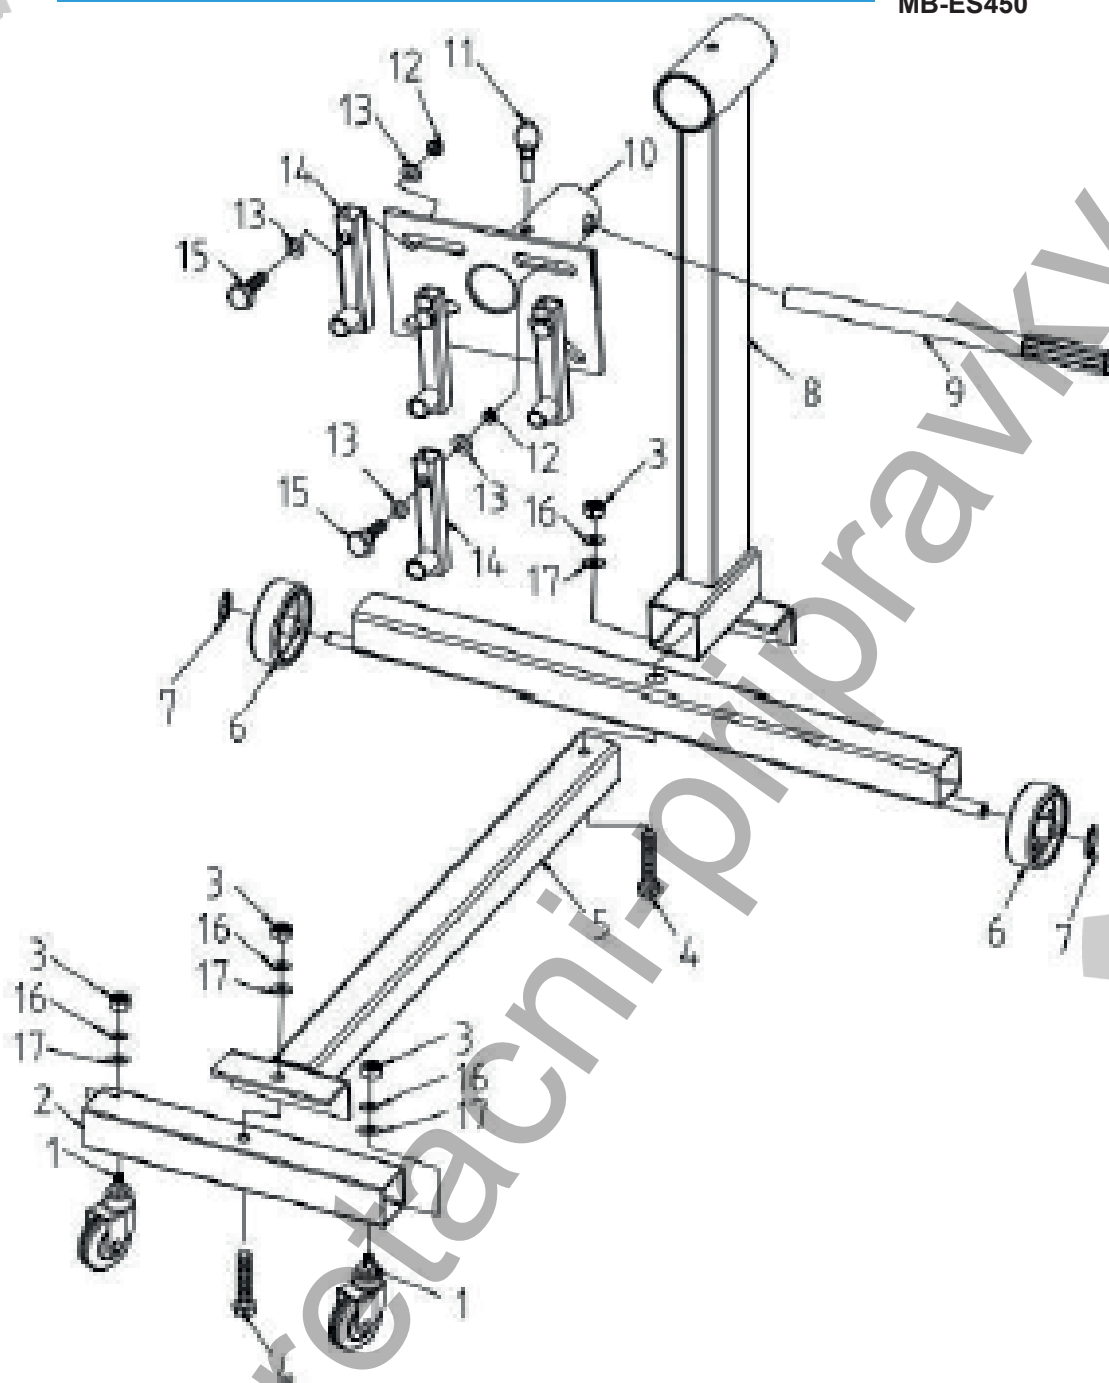

MATABRO

MANUÁL

Zvedák motorů 450 kg
MODEL: MB-ES450 ZNAČKA: **MATABRO**

Před prvním použitím produktu si pozorně přečtěte tento návod. Uživatel je povinen seznámit se se všemi pokyny nezbytnými pro bezpečné používání a provoz a porozumět všem rizikům, která mohou při provozu vzniknout.

Odolná ocelová rámová konstrukce s 360° otočnou hlavou se uzamyká v 6 polohách. Snadno a rychle se demontuje pro skladování a přepravu.

UPOZORNĚNÍ!!!

1. Nepřekračujte maximální nosnost 450kg.
2. Používejte pouze na tvrdém rovném povrchu.
3. Nikdy se nepokoušejte pohybovat s naloženým stojanem po podlahách s prasklinami nebo jinými překážkami, které by mohly bránit pohybu koleček.
4. Nikdy nepracujte přímo pod podepřeným motorem.
5. Ujistěte se, že náklad a stojan jsou stabilní.
6. Pravidelně kontrolujte stojan, abyste zajistili jeho bezpečný provoz.
7. Nedodržení kteréhokoli z těchto pokynů může mít za následek poškození majetku a/nebo zranění osob.

ČÁST Č.	POPIS	KS	ČÁST Č.	POPIS	KS
1	Kolečko	2	10	Hlava	1
2	Přední hrubý nosník	1	11	Kolík	1
3	Šestihranná matice M12	4	12	Matice M14	4
4	Šestihranný šroub M12x80	2	13	Podložka 14	8
5	Střední nosník	1	14	Trubka s hlavou	4
6	Zadní kolečko	2	15	Šestihranný šroub M14x60	4
7	Přeskokový kroužek 14	2	16	Pružná podložka 12	4
8	Svislý sloupek	1	17	Podložka 12	4
9	Rukojeť	1	18	Základní nosník	1